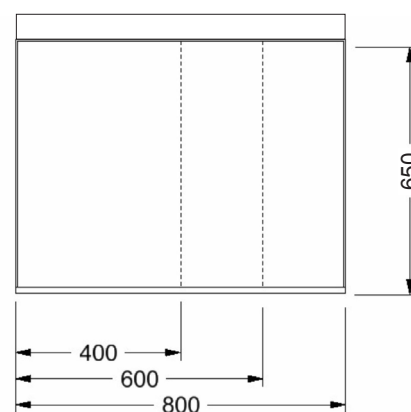

Piano di lavoro neutro

EEN62T
650 Series

SILKO
IDEAS. WELL DONE

Piano di lavoro neutro in acciaio inox senza cassetto.

VERIFICARE CASSETTO

Larghezza mm	400
Profondità mm	650
Altezza mm	295
Peso kg	14
Volume m ³	0.10