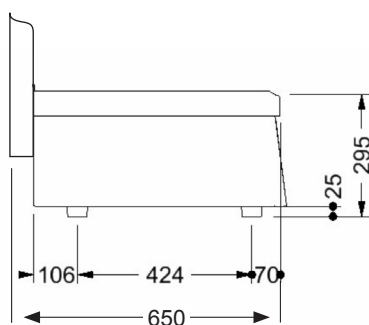

Piano di lavoro neutro

EEN62T
650 Series

SILKO
IDEAS. WELL DONE

Piano di lavoro neutro in acciaio inox senza cassetto.

VERIFICARE CASSETTO

Larghezza mm	400
Profondità mm	650
Altezza mm	295
Peso kg	14
Volume m ³	0.10