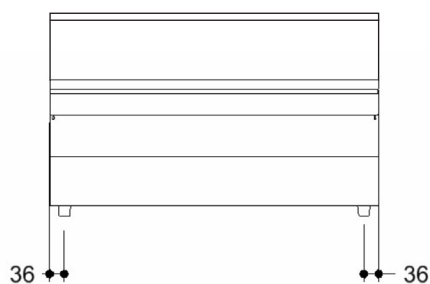

Piano di lavoro neutro

EEN62T
650 Series

SILKO
IDEAS. WELL DONE

Piano di lavoro neutro in acciaio inox senza cassetto.

VERIFICARE CASSETTO

Larghezza mm	400
Profondità mm	650
Altezza mm	295
Peso kg	14
Volume m ³	0.10